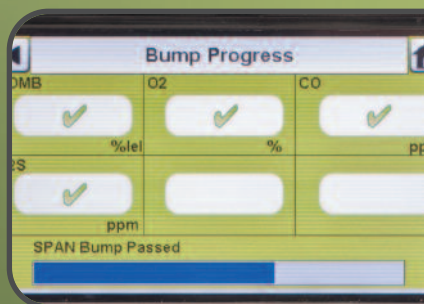

Этот простой автоматический испытательный стенд обеспечивает высокую эффективность при использовании в качестве автономного устройства или интегрированной системы управления портативными газоанализаторами, включая полный доступ к данным и управление парком газоанализаторов семейства MSA ALTAIR.