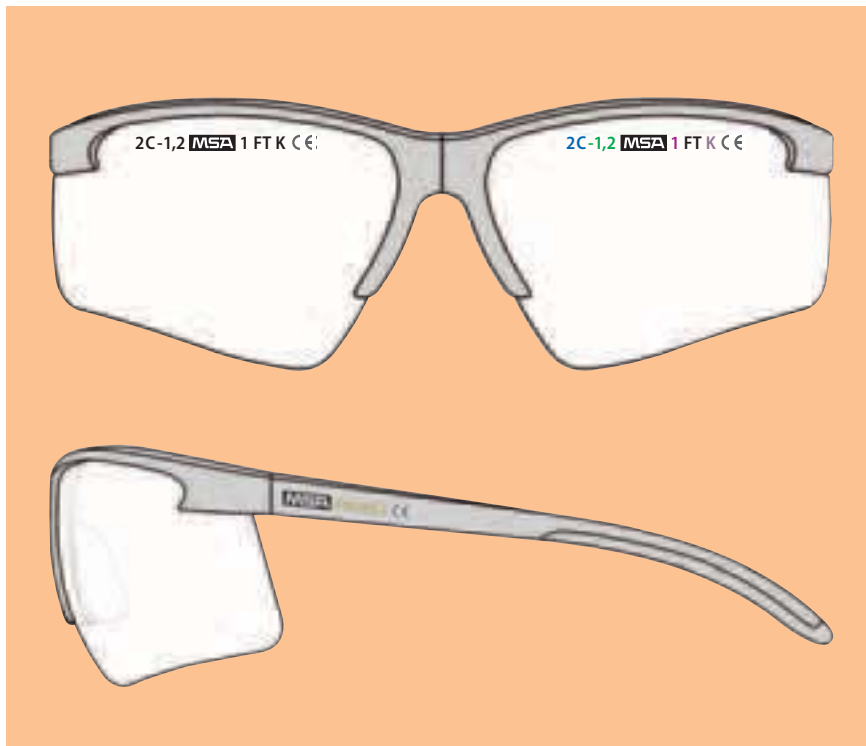

Примеры маркировки линз и оправ

Класс фильтра

- 2 Ультрафиолетовое излучение
- 2C Ультрафиолетовое излучение с расширенным цветовым диапазоном
- 5 Не защищают от инфракрасного излучения

Индикатор

Уменьшения или увеличения светопрозрачности

Производитель

Оптика

Все очки MSA сделаны для постоянного ношения (класс 1)

Сопротивление механическим воздействиям

- S Повышенная надежность
- F Высокоскоростные частицы с малой энергией (45 м/с)
- B Высокоскоростные частицы со средней энергией (120 м/с)
- T Повышенная прочность в расширенном диапазоне температур (от -5 до 55 С)

Стойкость против

- N Искривление обзора из-за помутнения линз
- K Царапин от мелких твердых частиц

Защита против (только для очков-масок)

- 3 Брызг и капель жидких веществ
- 4 Крупных частиц пыли
- 5 Мелких частиц пыли (менее 5 нм)
- 9 Расплавленный металл

Отметка о сертификации

Стандарт качества

Соответствие стандартам

Все модели, маркированные символом CE отвечают требованиям EN 166 и соответствуют стандартам EN 170 и 172. Широкий диапазон моделей сертифицирован стандартами ГОСТ-Р. Дополнительная информация на стр. 13.

Аксессуары

Практичные аксессуары позволят вам хранить свои очки в безопасности, в легкой доступности и содержать их в хорошем состоянии. Для уточнения деталей смотрите последнюю страницу.

Наш гид в выборе на стр. 14 поможет вам выбрать очки MSA, удовлетворяющие вашим потребностям.